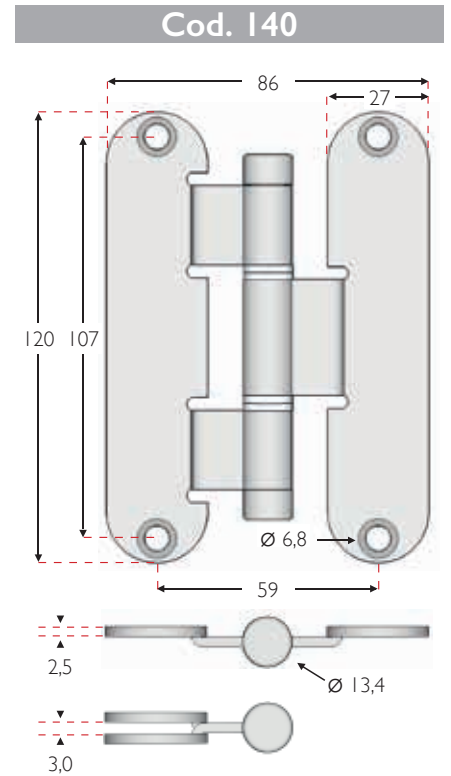

ALDEGHI

LUIGI DAL 1930
S.P.A.

**Cerniera sottile
per porte a filo**

Карточная тонкая петля для скрытых дверей

Cerniera sottile per porte a filo.

La nuova cerniera "Sottile" per porte a filo assicura una elevata portata, scorrevolezza e silenziosità, grazie alla particolare combinazione, brevettata, tra perno e cuscinetti stampati in polimero termoindurente. La sua particolare forma la rende ben utilizzabile con porte a filo. Le finiture disponibili soddisfano tutte le esigenze di abbinamento con i serramenti esistenti.

Карточная тонкая петля для скрытых дверей

Инновационная карточная тонкая петля для скрытых дверей гарантирует высокую допустимую нагрузку, и обеспечивает плавное бесшумное открывание двери. Все это стало возможным благодаря запатентованной комбинации ее компонентов: штифта и подшипников, изготовленных из реактопласта. Оригинальная форма петли позволяет использовать её в дверях скрытого типа. Предлагаемые варианты отделки идеально сочетаются с существующей цветовой гаммой фурнитуры дверей.