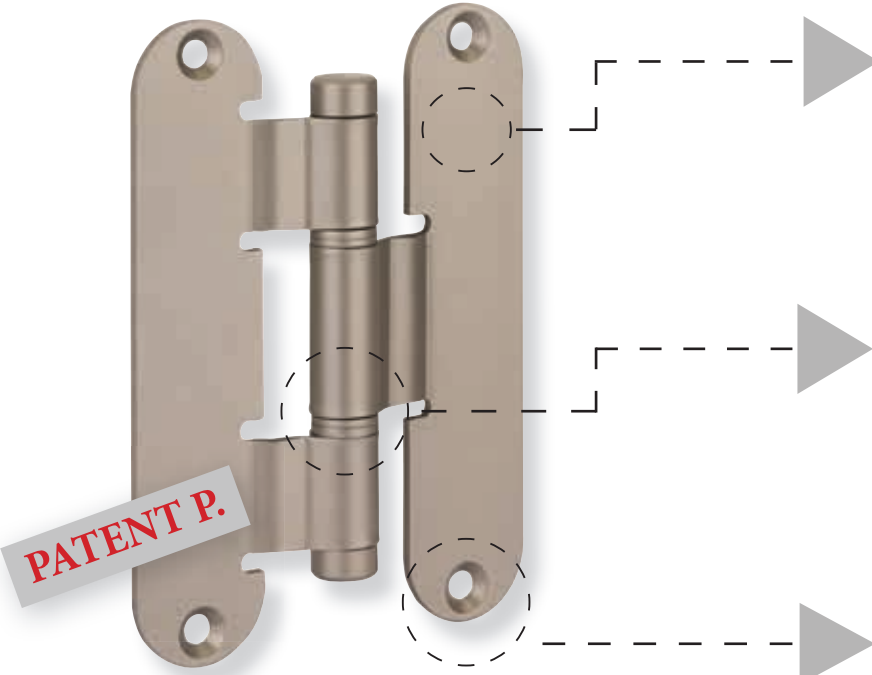

ALDEGHI

LUIGI DAL 1930
S.P.A.

**Cerniera sottile
per porte a filo**

Карточная тонкая петля для скрытых дверей

Cerniera sottile per porte a filo.

La nuova cerniera "Sottile" per porte a filo assicura una elevata portata, scorrevolezza e silenziosità, grazie alla particolare combinazione, brevettata, tra perno e cuscinetti stampati in polimero termoindurente. La sua particolare forma la rende ben utilizzabile con porte a filo. Le finiture disponibili soddisfano tutte le esigenze di abbinamento con i serramenti esistenti.

Карточная тонкая петля для скрытых дверей

Инновационная карточная тонкая петля для скрытых дверей гарантирует высокую допустимую нагрузку, и обеспечивает плавное бесшумное открывание двери. Все это стало возможным благодаря запатентованной комбинации ее компонентов: штифта и подшипников, изготовленных из реактопласта. Оригинальная форма петли позволяет использовать её в дверях скрытого типа. Предлагаемые варианты отделки идеально сочетаются с существующей цветовой гаммой фурнитуры дверей.

FINITURA DI ALTA QUALITÀ Высококачественная отделка

La cerniera è realizzata in acciaio alta resistenza stampato. Le finiture superficiali di altissima qualità, soddisfano tutte le esigenze di abbinamento cromatico.

Материал петли – высокопрочная штампованная сталь. Высочайшее качество покрытия удовлетворит любые запросы также и по цветовой сочетаемости.

ASSENZA DI LUBRIFICAZIONE Не требует смазки

L'utilizzo del particolare sistema brevettato, perno e cuscinetti in polimero, permette lo scorrimento senza l'utilizzo di lubrificazione.